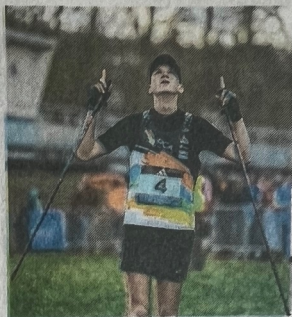

La razzia annoncée du CSL Neuf-Brisach a bien eu lieu

Le CSL Neuf-Brisach a annexé les championnats de France de marche nordique, samedi à Verneuil-sur-Seine, décrochant dix médailles dont sept en or, avec au passage un triplé historique chez les messieurs emmenés par l'insatiable Tom Wermuth.

Tom Wermuth et le CSL Neuf-Brisach ont triomphé sous le déluge samedi.

Photo Paola Tertrais/FFA

Bernard Mary est un président comblé. Samedi, sur l'île de loisirs du Val-de-Seine, son club du CSL Neuf-Brisach, pourtant privé de Christiane Salvi, a écrasé les championnats de France de marche nordique, raflant dix médailles, dont sept en or. Tom Wermuth en a décroché trois à lui seul, à même pas 20 ans (il les fêtera le 26 avril).

Tout juste recruté par le CSLNB, le Tagolsheimois a signé son 3^e titre de champion de France consécutif, tout en décrochant celui des espoirs et la couronne par équipes aux côtés de Philippe Weber, Emmanuel Defaut et Cindy Vincent.

«J'ai pris un bon départ à 12 km/h pour distancer mes adversaires et j'ai très vite compté une minute d'avance», raconte la jeune pépite du CSL Neuf-Brisach, qui va très vite se tourner vers son prochain objectif : les championnats d'Europe ONWF sur 5 et 10 km, le 14 juin à Tirano (Italie).